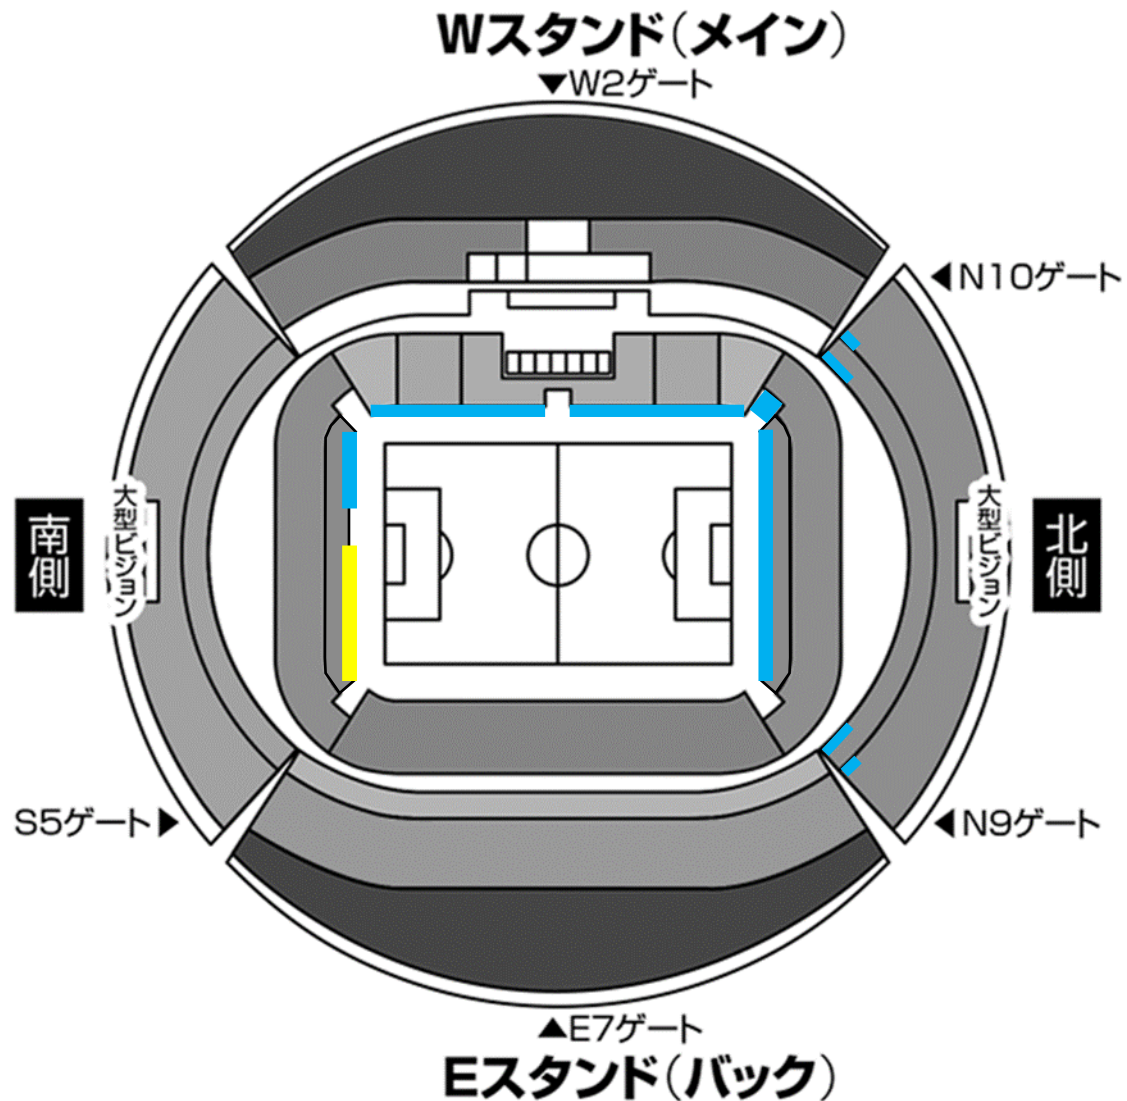

名古屋グランパス 横断幕掲出に関して (豊田スタジアム Ver.)

- ①横断幕掲出可能場所は『横断幕掲出場所全体図』の範囲内とします。
- ②競技場内の「スポンサー看板、案内表示」を隠しての横断幕掲出はできません。
- ③「消火用具、非常灯、非常口、非常階段、避難経路」を覆わないようご注意ください。
- ④立入禁止場所や緩衝帯への立ち入り、ならびに横断幕の掲出はできません。
- ⑤販売座席や通路、階段をまたいだ横断幕掲出はお止めください。
- ⑤ビジターエリア（アウェイ指定席）は、Sスタンド1階（バック側）となります。

※チケット販売状況に応じて、席種エリア・緩衝帯が変動する場合があります。

※警備員・係員の指示に従っての横断幕掲出にご協力願います。

※以上のことが守られない場合、退場していただく場合がございます。ご理解下さい。

横断幕掲出場所全体図

ホーム掲出可能

ビジター掲出可能

※販売座席や通路、階段をまたいだ掲出およびスポンサー看板を隠しての掲出は不可。

応援幕掲出場所 (Nスタンド)

——— : ホーム応援幕掲出可能

※座席や通路・階段をまたいだ掲出、
スポンサー看板を隠しての掲出はできません

アウェイ指定席入场ゲート

アウェイ指定席および横断幕掲出場所（Sサイドスタンド）

※チケット販売状況に応じて、アウェイ指定席エリア／ゴール裏指定席エリアが変動する場合がありますので、ご了承ください。

※Sスタンド2Fは、席種を「C指定席（ミックスエリア）」として販売いたしますので、横断幕の掲出は不可となります。
予めご了承ください。