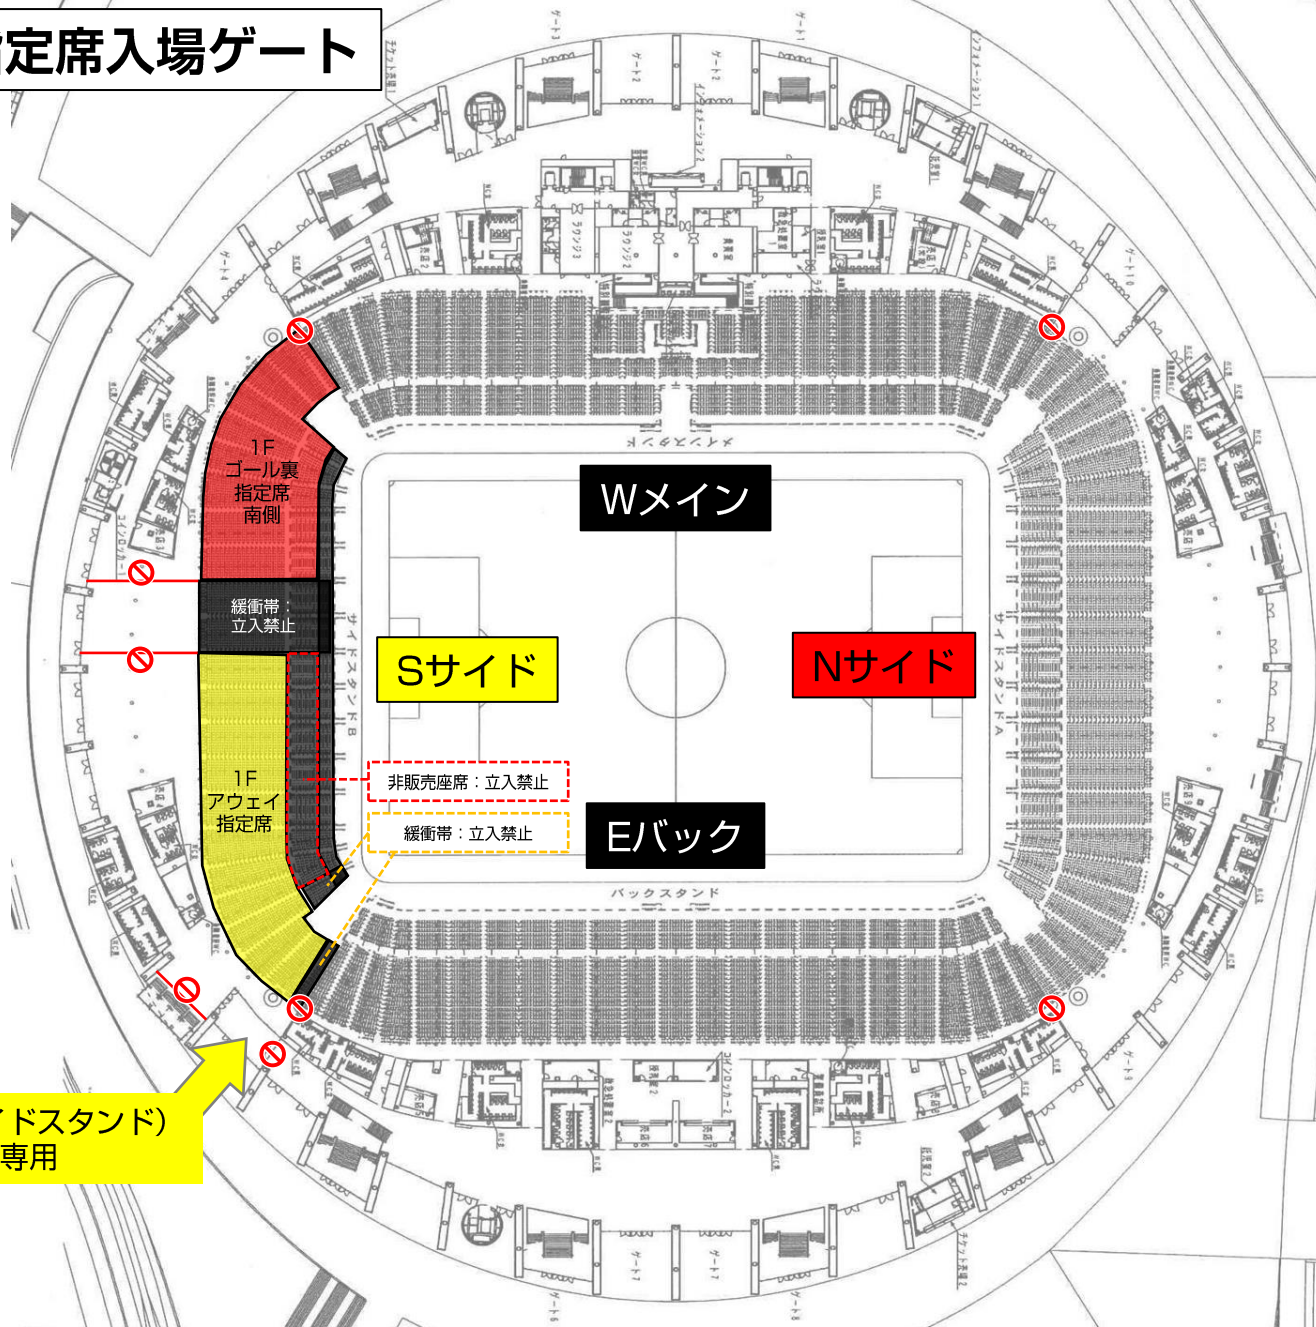

名古屋グランパス 横断幕掲出に関して (豊田スタジアム Ver.)

- ①横断幕掲出可能場所は『横断幕掲出場所全体図』の範囲内とします。
- ②競技場内の「スポンサー看板、案内表示」を隠しての横断幕掲出はできません。
- ③「消火用具、非常灯、非常口、非常階段、避難経路」を覆わないようご注意ください。
- ④立入禁止場所や緩衝帯への立ち入り、ならびに横断幕の掲出はできません。
- ⑤販売座席や通路、階段をまたいだ横断幕掲出はお止めください。
- ⑤ビジターエリア（アウェイ指定席）は、Sスタンド1階（バック側）となります。

※チケット販売状況に応じて、席種エリア・緩衝帯が変動する場合があります。

※警備員・係員の指示に従っての横断幕掲出にご協力願います。

※以上のことが守られない場合、退場していただく場合がございます。ご理解下さい。

横断幕掲出場所全体図

ホーム掲出可能

ビジター掲出可能

※販売座席や通路、階段をまたいだ掲出およびスポンサー看板を隠しての掲出は不可。

応援幕掲出場所 (Nスタンド)

——— : ホーム応援幕掲出可能

※座席や通路・階段をまたいだ掲出、
スポンサー看板を隠しての掲出はできません

アウェイ指定席入场ゲート

アウェイ指定席および横断幕掲出場所（Sサイドスタンド）

※チケット販売状況に応じて、アウェイ指定席エリア／ゴール裏指定席エリアが変動する場合がありますので、ご了承ください。

※Sスタンド2Fは、席種を「C指定席（ミックスエリア）」として販売いたしますので、横断幕の掲出は不可となります。
予めご了承ください。

可動席（1列目～9列目）：非販売座席（立入禁止）
※ビジター横断幕掲出エリアとして使用可

可動席（1列目～3列目）：非販売座席（立入禁止）
※ホーム横断幕掲出エリアとして使用可

ホーム掲出可能

ビジター掲出可能

横断幕掲出不可

※販売座席や通路、階段をまたいだ掲出およびスポンサー看板を隠しての掲出は不可。